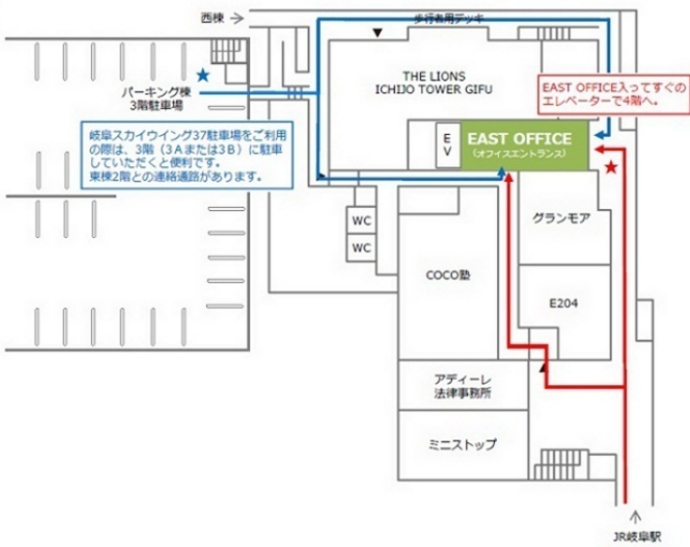

(例会および懇親会の参加・不参加の両方のご連絡をお願いします)

メールアドレス: 岐阜県支部 <gcea9901@ybb.ne.jp>

懇親会場 魚民

岐阜大学サテライトキャンパス

〒500-8844 岐阜市吉野町 6-31 岐阜スカイウイング37 東棟 4階  
 (電話:058-212-0393 / FAX:058-212-0391)

1F 配置図

4F 平面図

2F 平面図

← オフィスルート  
 ← 駐車場ルート

岐阜大学サテライトキャンパス(案内図)